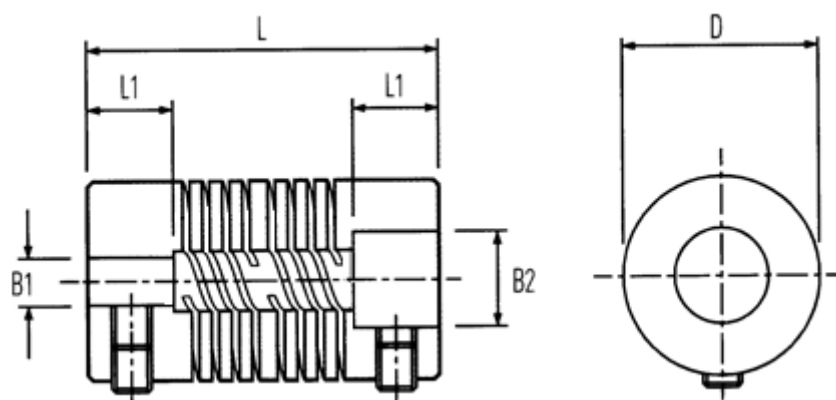

Varenummer: 339702250000  
Beskrivelse: Multibeam 6 kobling 702.25.0000  
Rustfast og Pinolskrue

## Mål

B1: Forboret	= 5.0	Spidsmoment NM = 16.00
B2: Forboret	= 8.00	Sætskrue = M5
D	= 25.4	
L	= 38.1	
L1	= 11.0	
Maks. B1 & B2	= 12.70	
Max parallelforskydning	= 7	
Max vinkelforskydning	= 0.38	